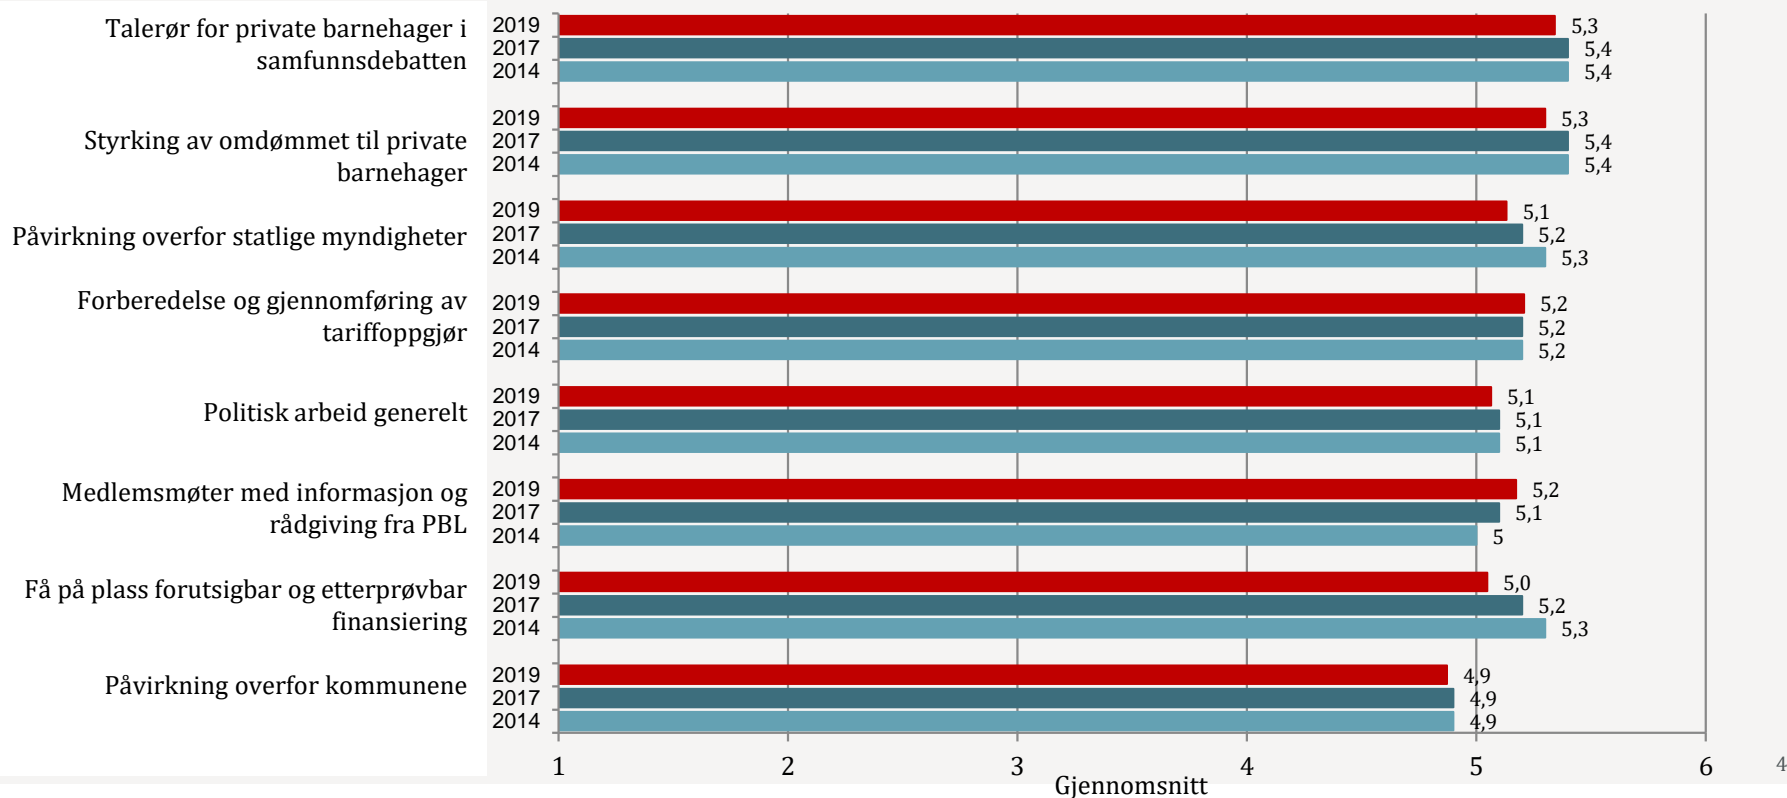

Medlemsundersøkelse 2019

Sammenligningsrapport

Tilfredshet med PBL

4A. Hvor viktig er arbeidet som PBL gjør på følgende områder for deg og din barnehage?

Svar på en skala fra 1 til 6 hvor 1=Ikke viktig og 6=Svært viktig

4B. Hvor fornøyd eller misfornøyd er du med PBL og det arbeidet PBL gjør på følgende områder?

Svar på en skala fra 1 til 6 hvor 1=Svært misfornøyd og 6=Svært fornøyd

5A. Hvor viktig er PBLs hjelp og rådgiving på følgende områder for deg og barnehagen?

Svar på en skala fra 1 til 6 hvor 1=Ikke viktig og 6=Svært viktig

5B. Hvor fornøyd eller misfornøyd er du med PBLs hjelp og rådgiving til barnehagen på følgende områder?

Svar på en skala fra 1 til 6 hvor 1=Svært misfornøyd og 6=Svært fornøyd