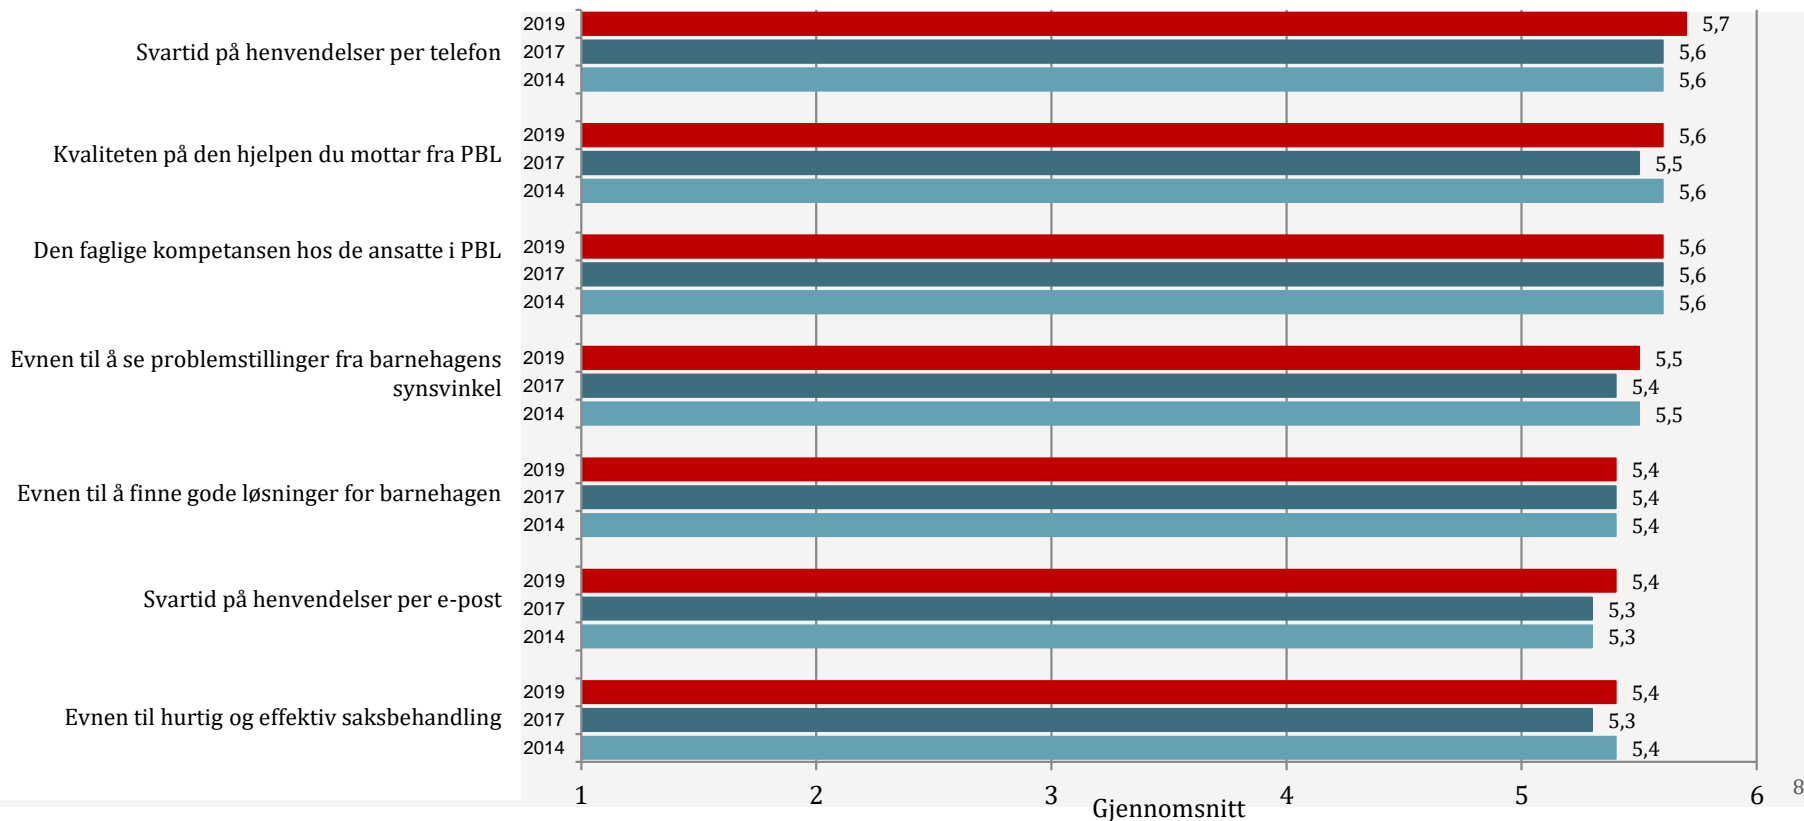

6B. Hvor fornøyd eller misfornøyd er du med PBL på følgende områder?

Svar på en skala fra 1 til 6 hvor 1=Svært misfornøyd og 6=Svært fornøyd