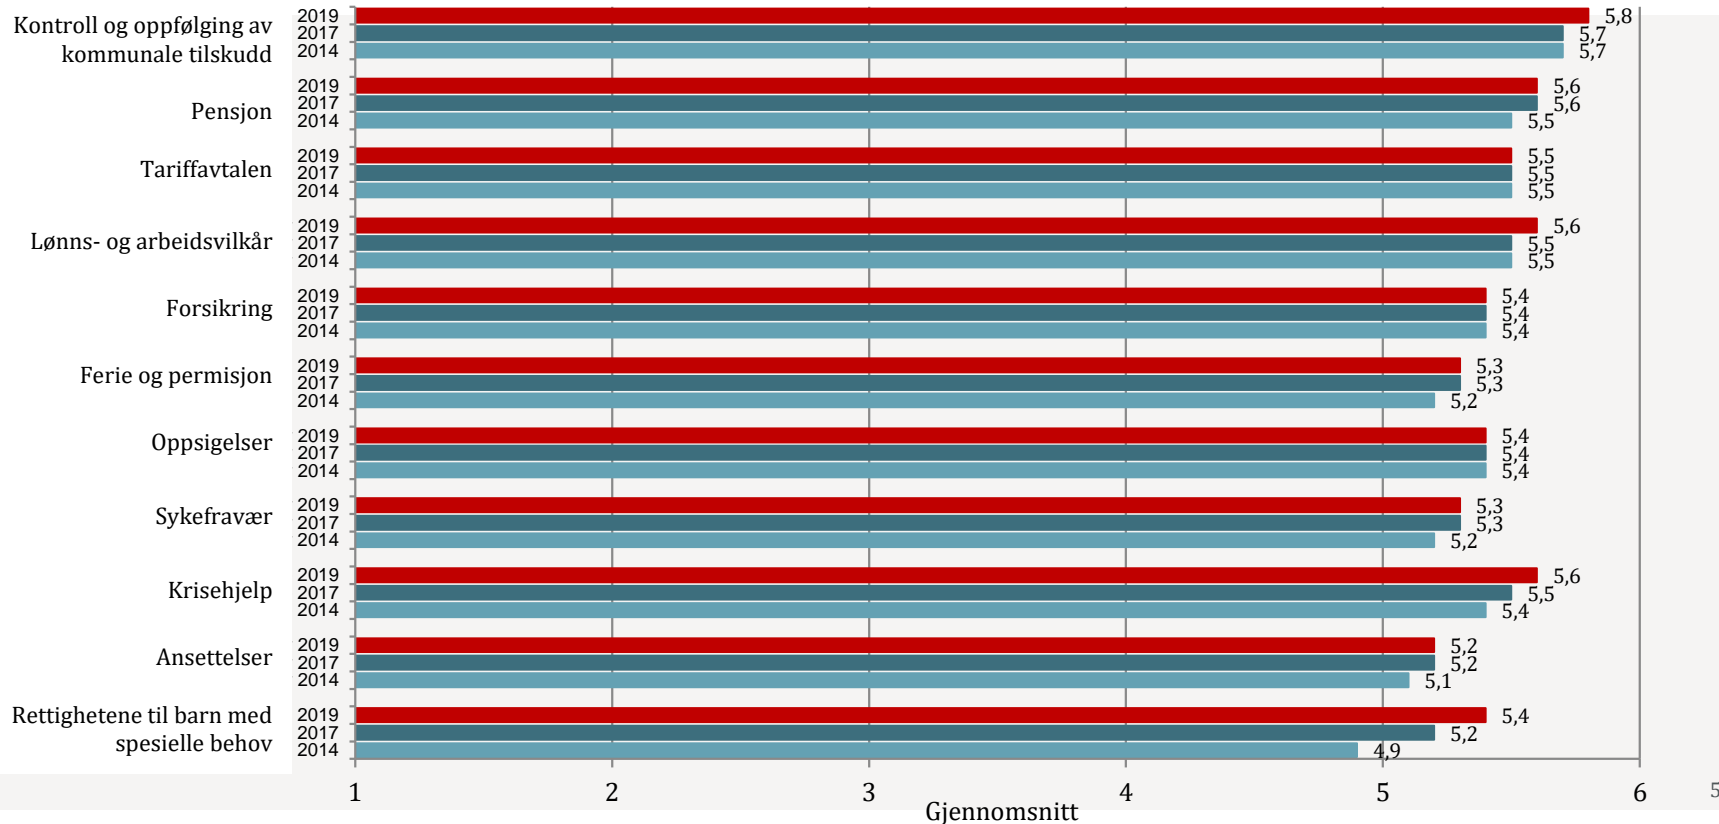

Medlemsundersøkelse 2019

Sammenligningsrapport

Tilfredshet med PBL

4A. Hvor viktig er arbeidet som PBL gjør på følgende områder for deg og din barnehage?

Svar på en skala fra 1 til 6 hvor 1=Ikke viktig og 6=Svært viktig

4B. Hvor fornøyd eller misfornøyd er du med PBL og det arbeidet PBL gjør på følgende områder?

Svar på en skala fra 1 til 6 hvor 1=Svært misfornøyd og 6=Svært fornøyd

5A. Hvor viktig er PBLs hjelp og rådgiving på følgende områder for deg og barnehagen?

Svar på en skala fra 1 til 6 hvor 1=Ikke viktig og 6=Svært viktig

5B. Hvor fornøyd eller misfornøyd er du med PBLs hjelp og rådgiving til barnehagen på følgende områder?

Svar på en skala fra 1 til 6 hvor 1=Svært misfornøyd og 6=Svært fornøyd