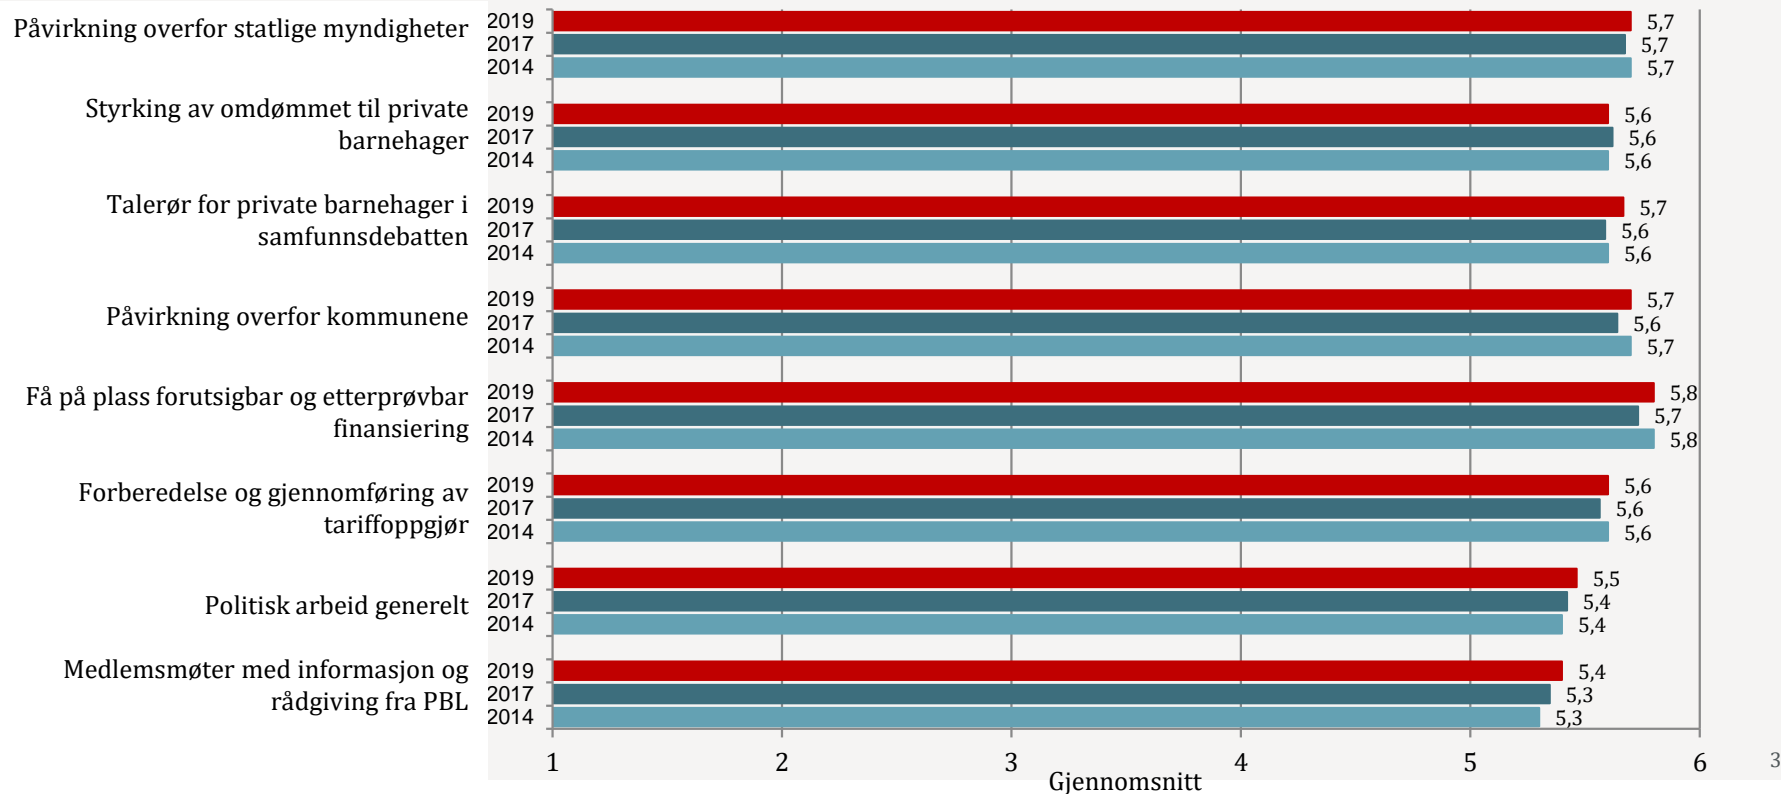

Medlemsundersøkelse 2019

Sammenligningsrapport

Tilfredshet med PBL

4A. Hvor viktig er arbeidet som PBL gjør på følgende områder for deg og din barnehage?

Svar på en skala fra 1 til 6 hvor 1=Ikke viktig og 6=Svært viktig

4B. Hvor fornøyd eller misfornøyd er du med PBL og det arbeidet PBL gjør på følgende områder?

Svar på en skala fra 1 til 6 hvor 1=Svært misfornøyd og 6=Svært fornøyd

5A. Hvor viktig er PBLs hjelp og rådgiving på følgende områder for deg og barnehagen?

Svar på en skala fra 1 til 6 hvor 1=Ikke viktig og 6=Svært viktig

5B. Hvor fornøyd eller misfornøyd er du med PBLs hjelp og rådgiving til barnehagen på følgende områder?

Svar på en skala fra 1 til 6 hvor 1=Svært misfornøyd og 6=Svært fornøyd