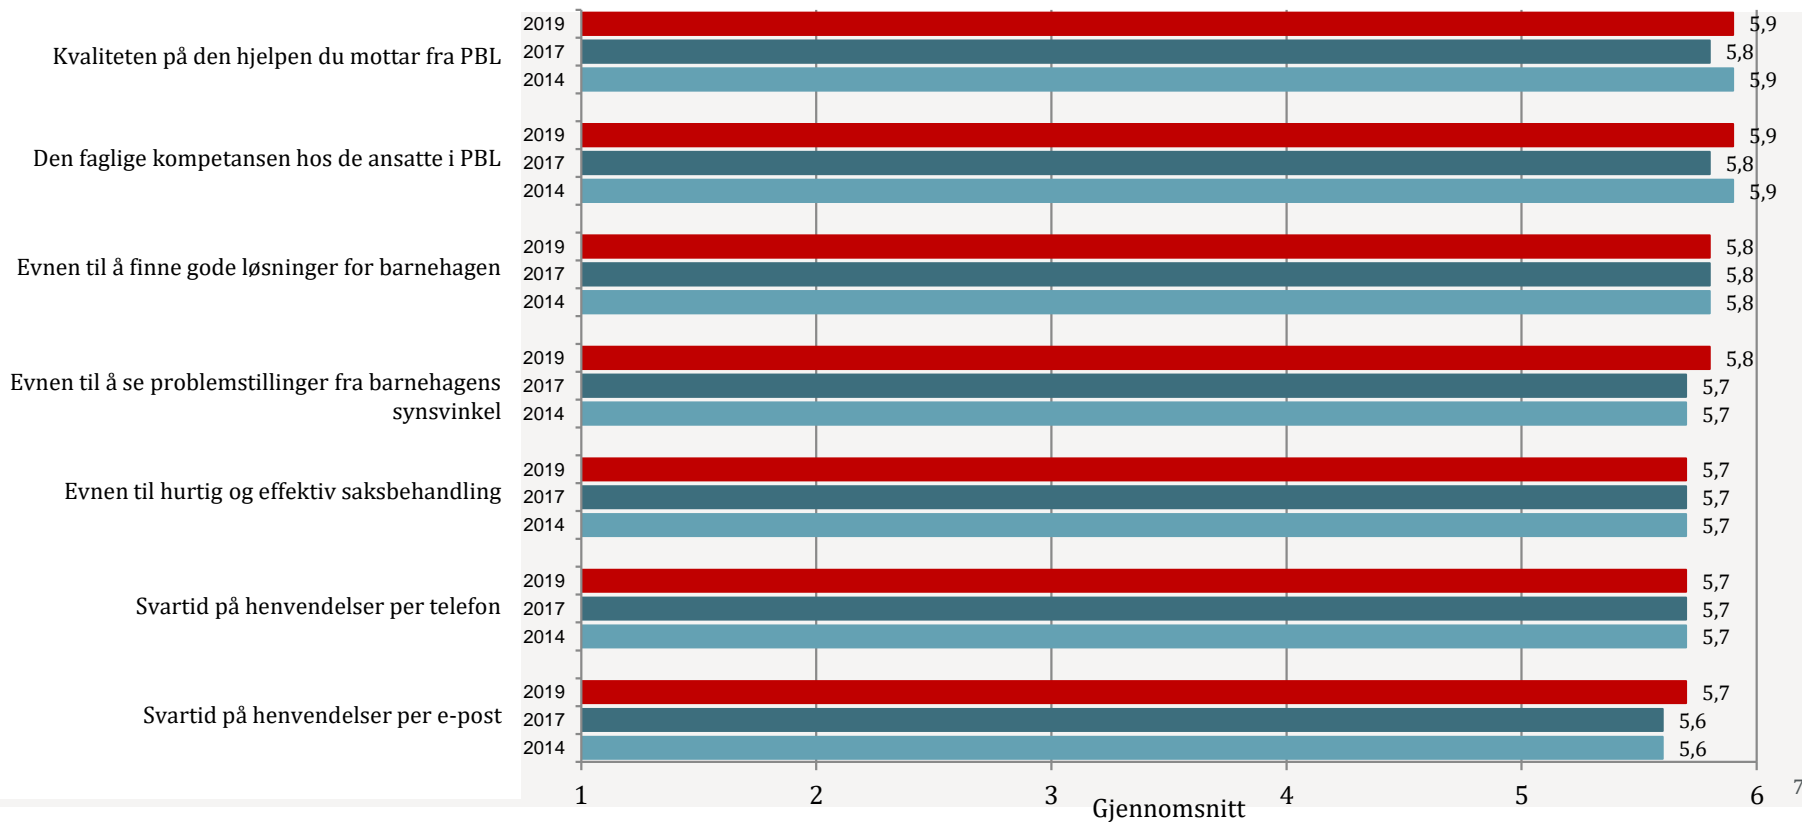

4B. Hvor fornøyd eller misfornøyd er du med PBL og det arbeidet PBL gjør på følgende områder?

Svar på en skala fra 1 til 6 hvor 1=Svært misfornøyd og 6=Svært fornøyd

5A. Hvor viktig er PBLs hjelp og rådgiving på følgende områder for deg og barnehagen?

Svar på en skala fra 1 til 6 hvor 1=Ikke viktig og 6=Svært viktig

5B. Hvor fornøyd eller misfornøyd er du med PBLs hjelp og rådgiving til barnehagen på følgende områder?

Svar på en skala fra 1 til 6 hvor 1=Svært misfornøyd og 6=Svært fornøyd

6A. Hvor viktig er følgende for deg og barnehagen når du er i kontakt med PBL?

Svar på en skala fra 1 til 6 hvor 1=Ikke viktig og 6=Svært viktig

6B. Hvor fornøyd eller misfornøyd er du med PBL på følgende områder?