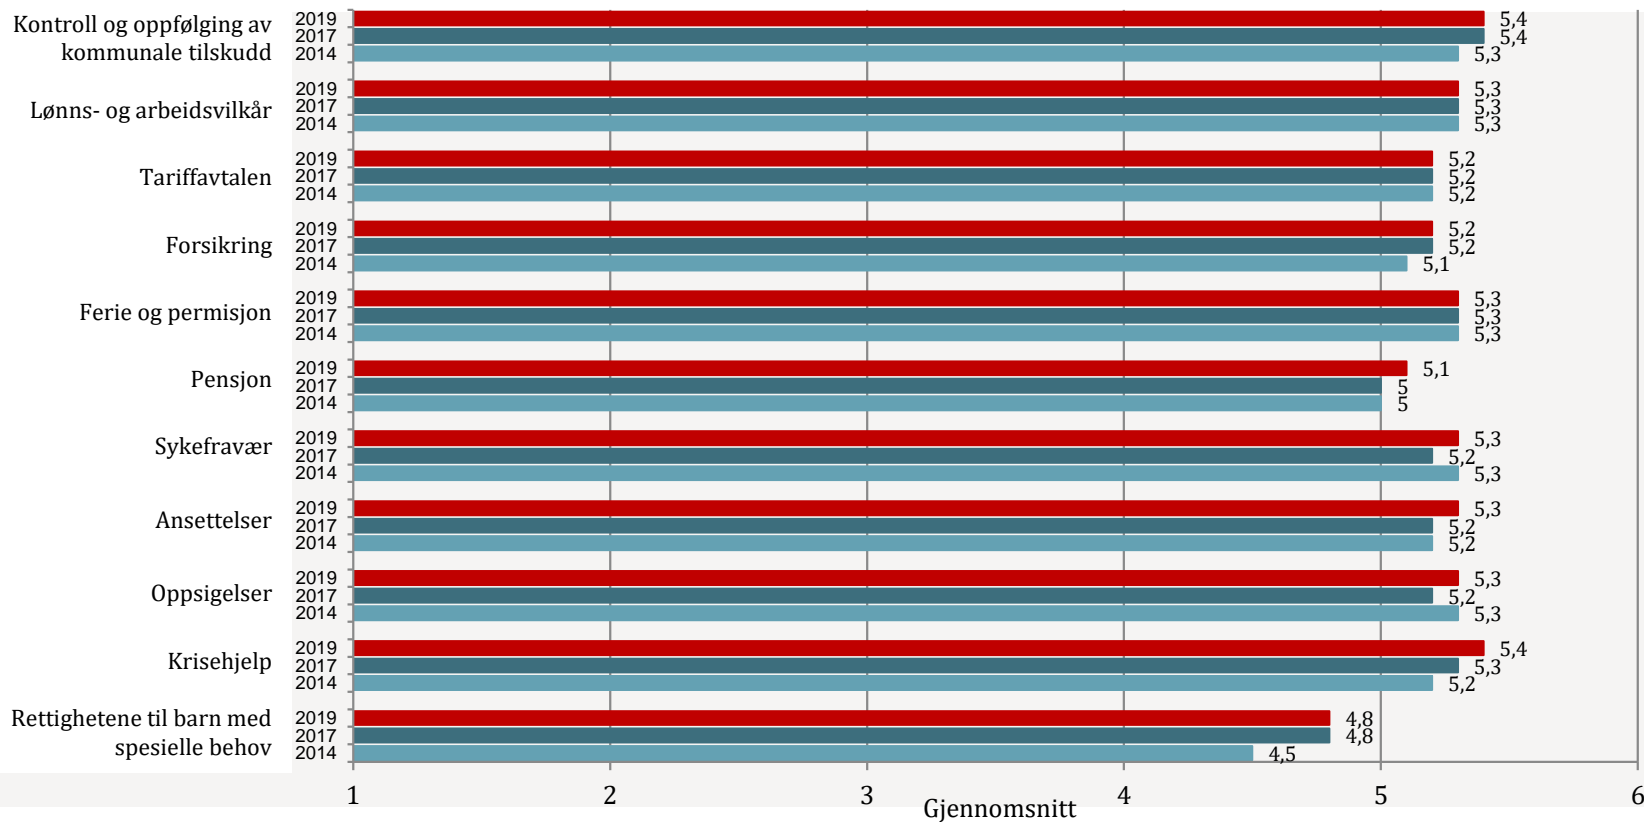

Medlemsundersøkelse 2019

Sammenligningsrapport

Tilfredshet med PBL

4A. Hvor viktig er arbeidet som PBL gjør på følgende områder for deg og din barnehage?

Svar på en skala fra 1 til 6 hvor 1=Ikke viktig og 6=Svært viktig

4B. Hvor fornøyd eller misfornøyd er du med PBL og det arbeidet PBL gjør på følgende områder?

Svar på en skala fra 1 til 6 hvor 1=Svært misfornøyd og 6=Svært fornøyd

5A. Hvor viktig er PBLs hjelp og rådgiving på følgende områder for deg og barnehagen?

Svar på en skala fra 1 til 6 hvor 1=Ikke viktig og 6=Svært viktig

5B. Hvor fornøyd eller misfornøyd er du med PBLs hjelp og rådgiving til barnehagen på følgende områder?

Svar på en skala fra 1 til 6 hvor 1=Svært misfornøyd og 6=Svært fornøyd