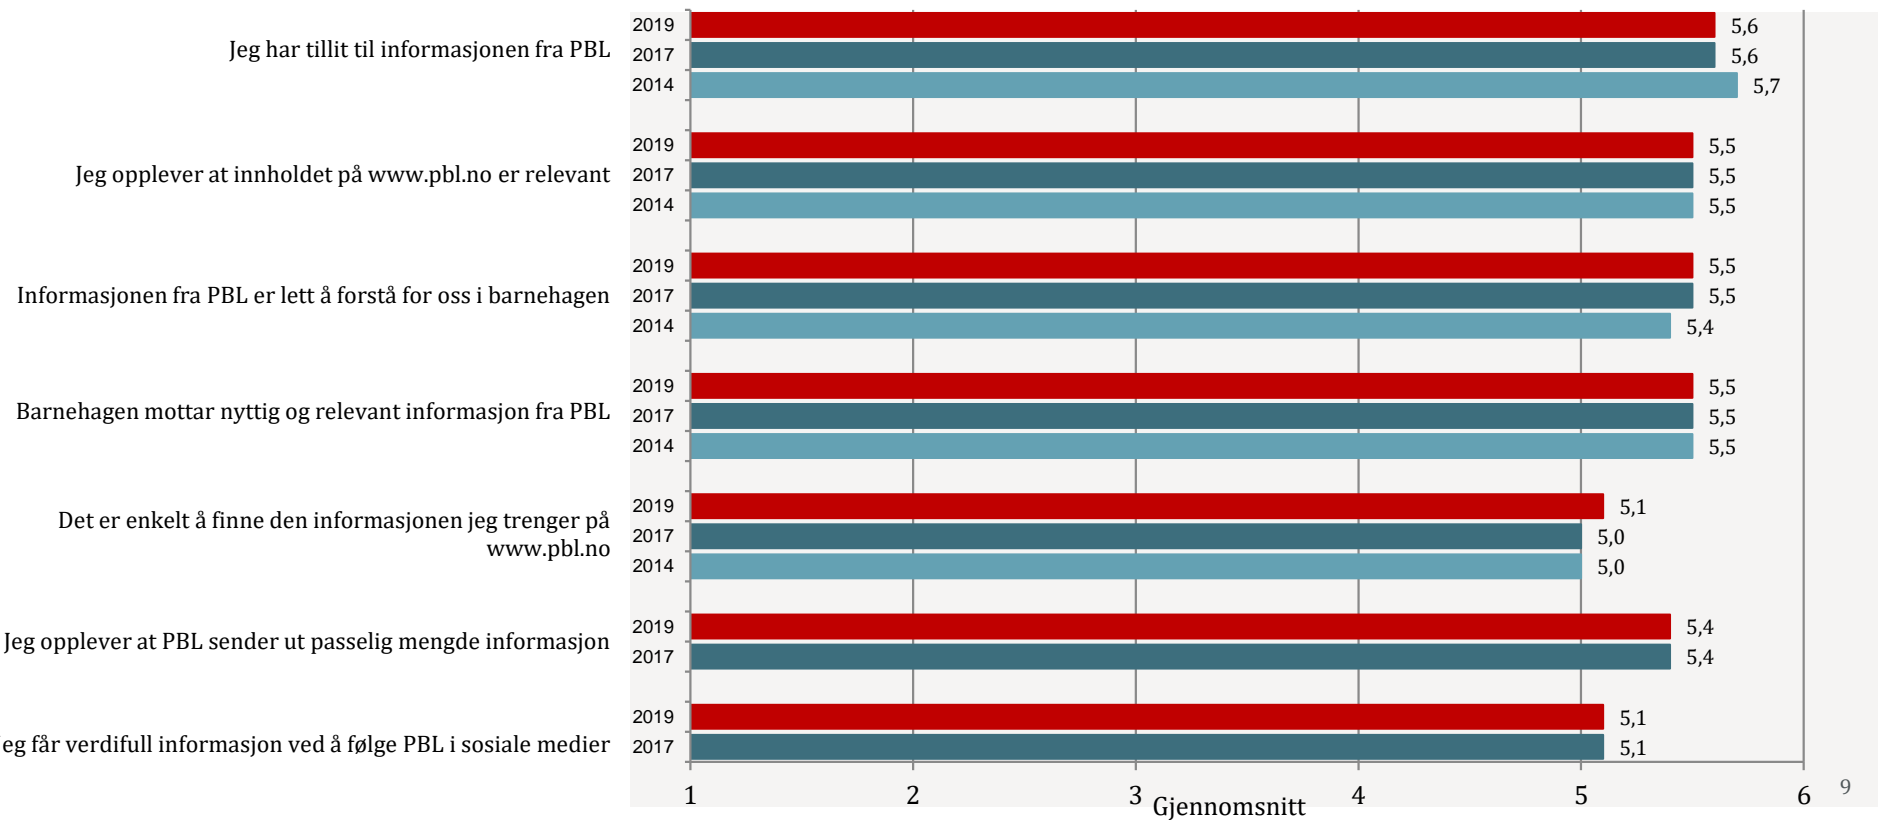

7. Hvor enig eller uenig er du i følgende påstander? Svar på en skala fra 1 til 6 hvor 1=Helt uenig og 6=Helt enig