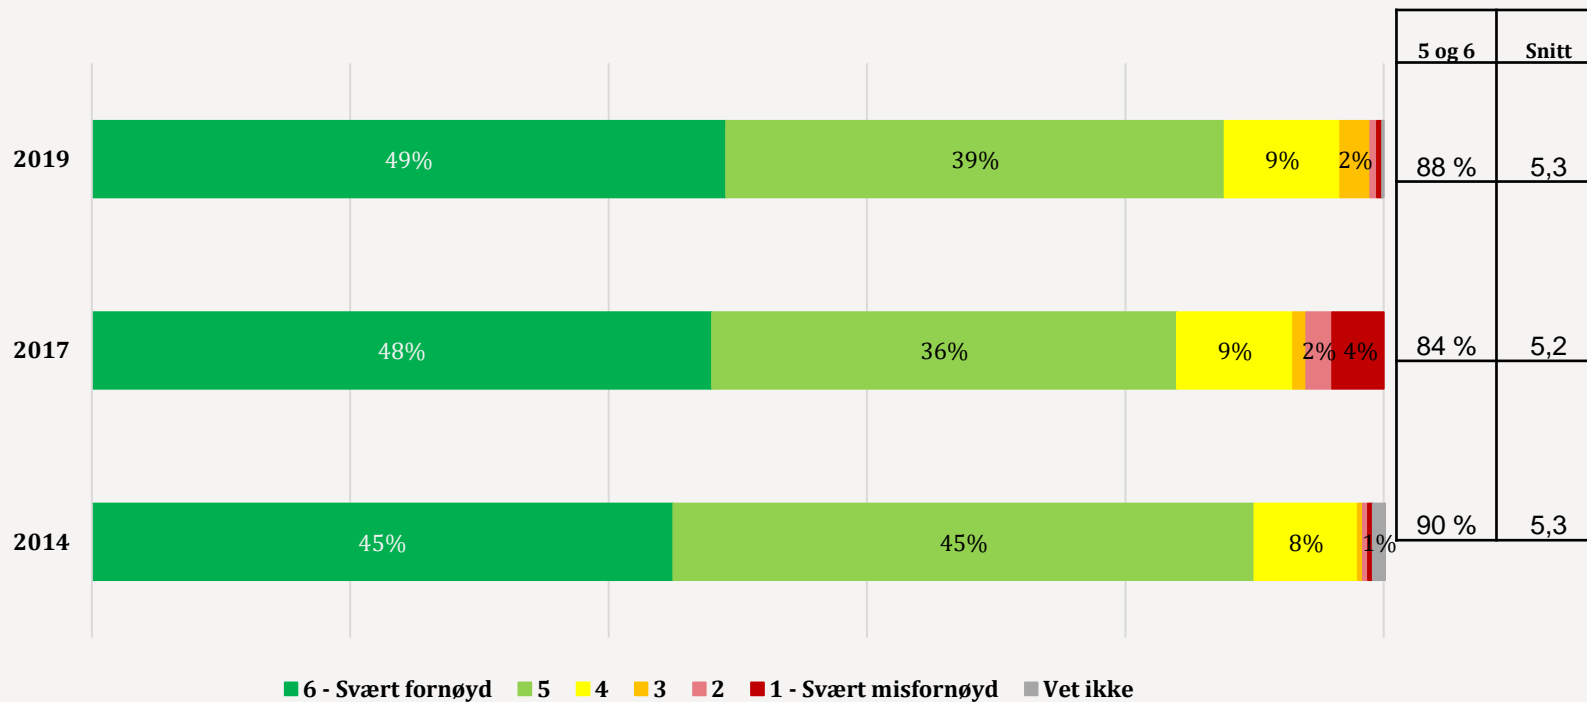

Medlemsundersøkelse 2019

Sammenligningsrapport

Tilfredshet med PBL

4A. Hvor viktig er arbeidet som PBL gjør på følgende områder for deg og din barnehage?

Svar på en skala fra 1 til 6 hvor 1=Ikke viktig og 6=Svært viktig

4B. Hvor fornøyd eller misfornøyd er du med PBL og det arbeidet PBL gjør på følgende områder?

Svar på en skala fra 1 til 6 hvor 1=Svært misfornøyd og 6=Svært fornøyd

5A. Hvor viktig er PBLs hjelp og rådgiving på følgende områder for deg og barnehagen?

Svar på en skala fra 1 til 6 hvor 1=Ikke viktig og 6=Svært viktig

5B. Hvor fornøyd eller misfornøyd er du med PBLs hjelp og rådgiving til barnehagen på følgende områder?

Svar på en skala fra 1 til 6 hvor 1=Svært misfornøyd og 6=Svært fornøyd