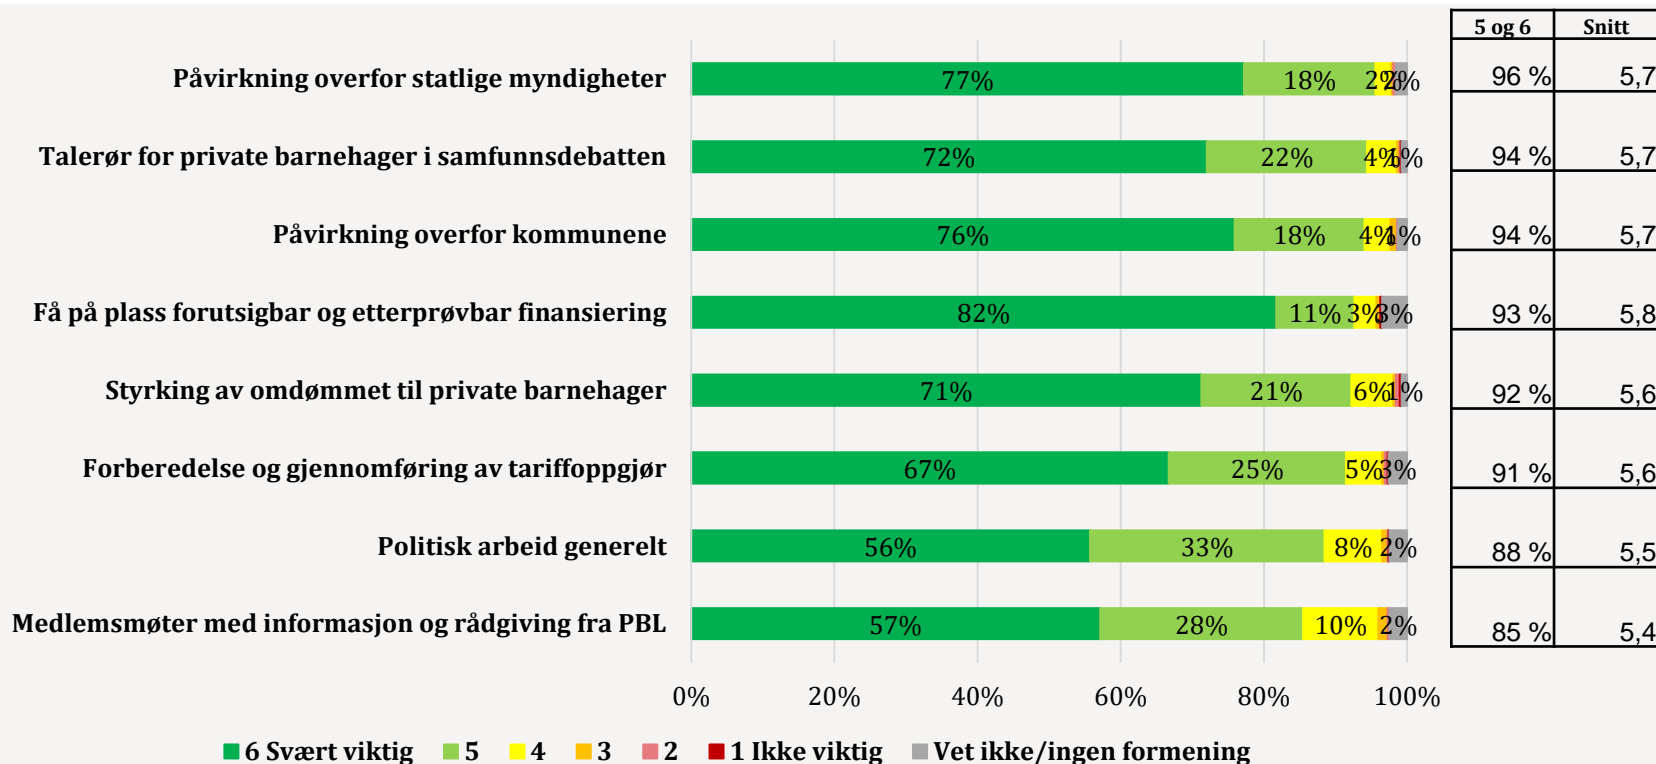

Medlemsundersøkelse 2019

4A. Hvor viktig er arbeidet som PBL gjør på følgende områder for deg og din barnehage?

Svar på en skala fra 1 til 6 hvor 1=Ikke viktig og 6=Svært viktig

4B. Hvor fornøyd eller misfornøyd er du med PBL og det arbeidet PBL gjør på følgende områder?

Svar på en skala fra 1 til 6 hvor 1=Svært misfornøyd og 6=Svært fornøyd

5A. Hvor viktig er PBLs hjelp og rådgiving på følgende områder for deg og barnehagen?

Svar på en skala fra 1 til 6 hvor 1=Ikke viktig og 6=Svært viktig