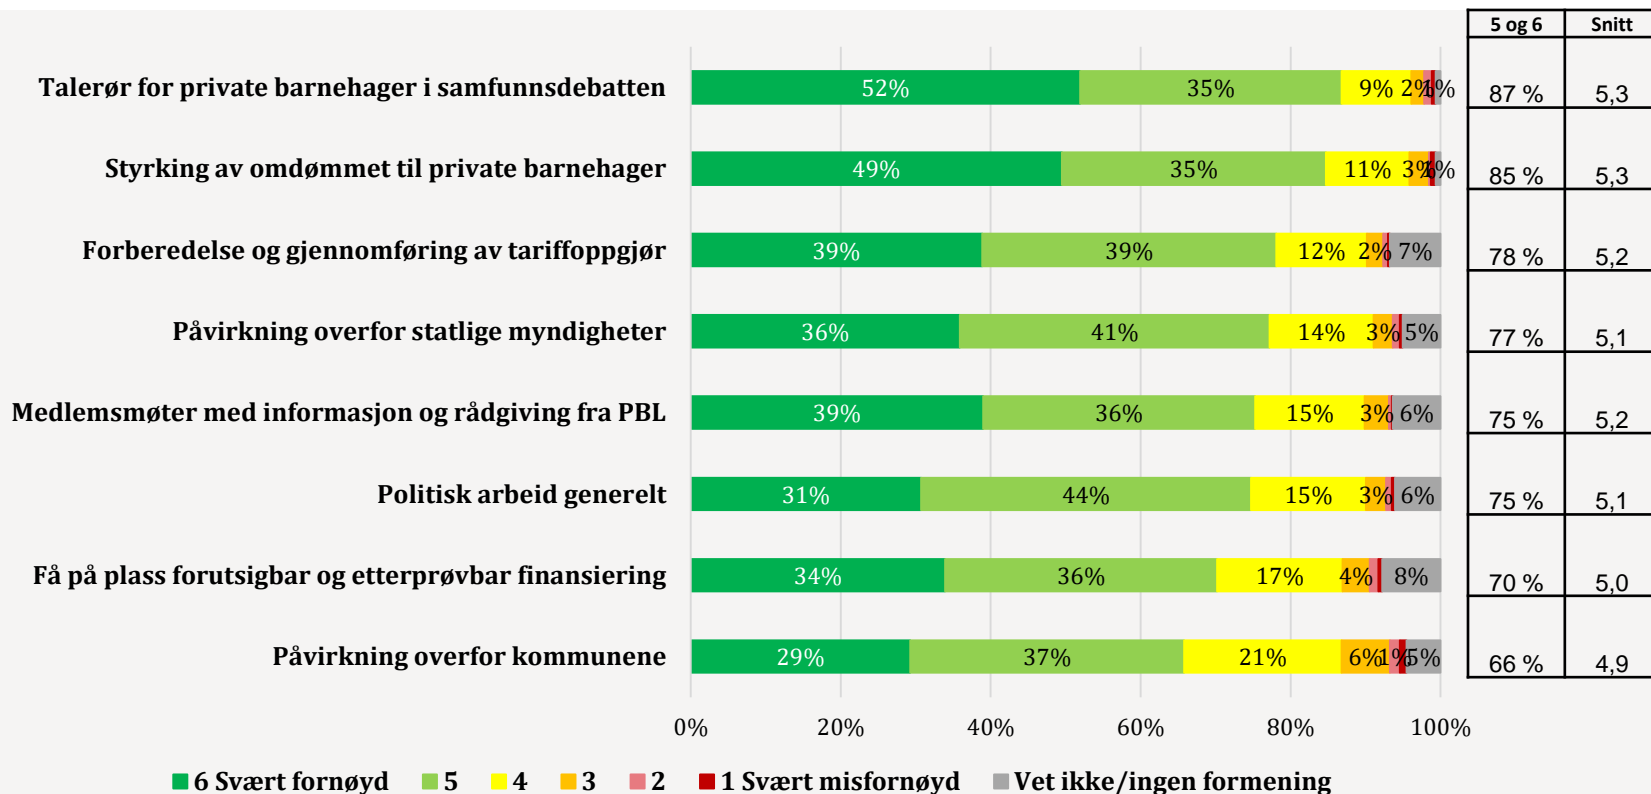

Medlemsundersøkelse 2019

4A. Hvor viktig er arbeidet som PBL gjør på følgende områder for deg og din barnehage?

Svar på en skala fra 1 til 6 hvor 1=Ikke viktig og 6=Svært viktig

4B. Hvor fornøyd eller misfornøyd er du med PBL og det arbeidet PBL gjør på følgende områder?

Svar på en skala fra 1 til 6 hvor 1=Svært misfornøyd og 6=Svært fornøyd

5A. Hvor viktig er PBLs hjelp og rådgiving på følgende områder for deg og barnehagen?

Svar på en skala fra 1 til 6 hvor 1=Ikke viktig og 6=Svært viktig