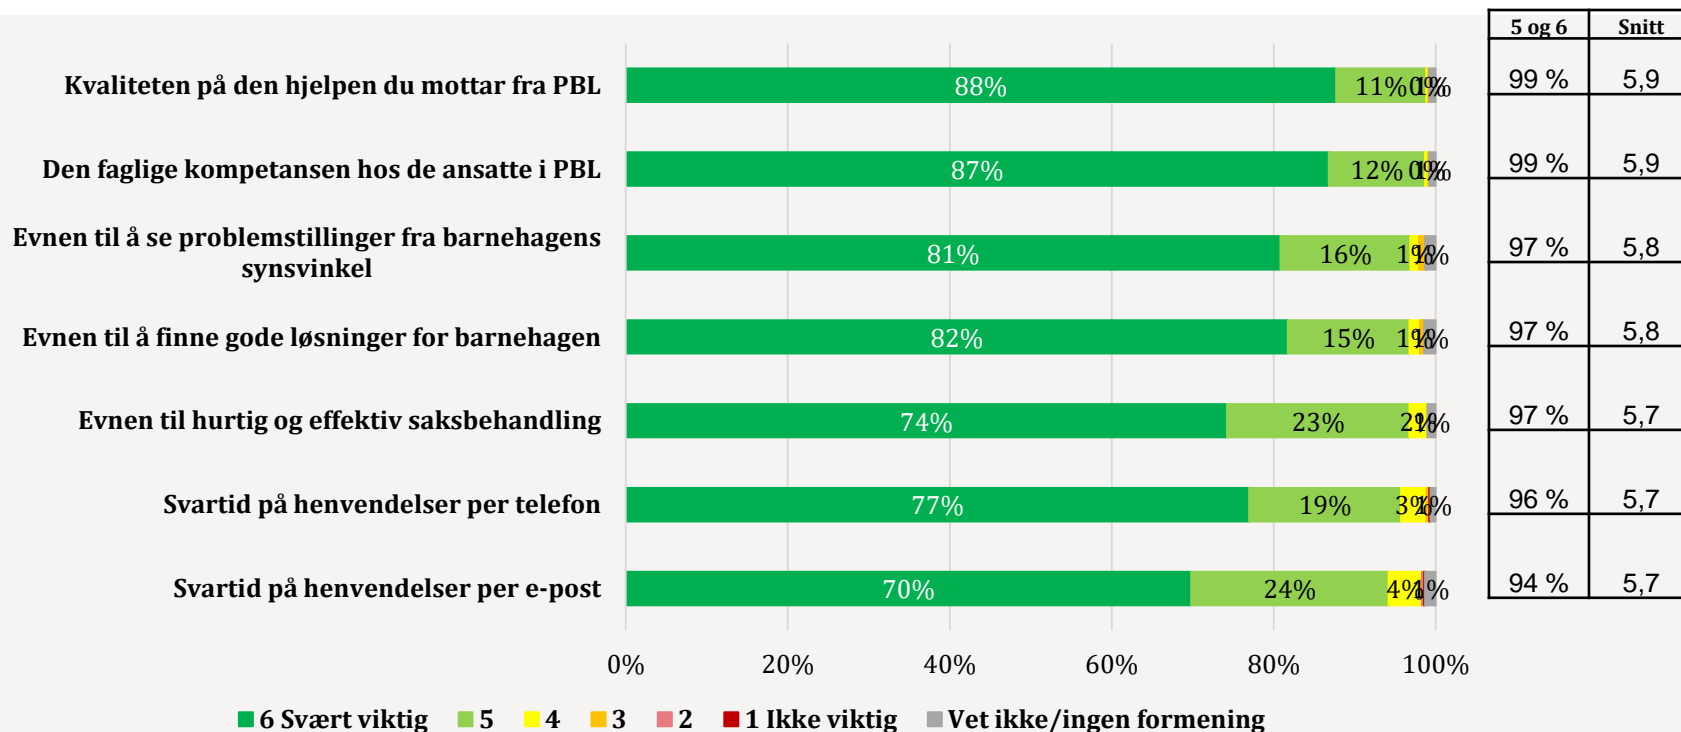

Medlemsundersøkelse 2019

4A. Hvor viktig er arbeidet som PBL gjør på følgende områder for deg og din barnehage?

Svar på en skala fra 1 til 6 hvor 1=Ikke viktig og 6=Svært viktig

4B. Hvor fornøyd eller misfornøyd er du med PBL og det arbeidet PBL gjør på følgende områder?

Svar på en skala fra 1 til 6 hvor 1=Svært misfornøyd og 6=Svært fornøyd

5A. Hvor viktig er PBLs hjelp og rådgiving på følgende områder for deg og barnehagen?

Svar på en skala fra 1 til 6 hvor 1=Ikke viktig og 6=Svært viktig

5B. Hvor fornøyd eller misfornøyd er du med PBLs hjelp og rådgiving til barnehagen på følgende områder?

Svar på en skala fra 1 til 6 hvor 1=Ikke viktig og 6=Svært viktig

6A. Hvor viktig er følgende for deg og barnehagen når du er i kontakt med PBL?