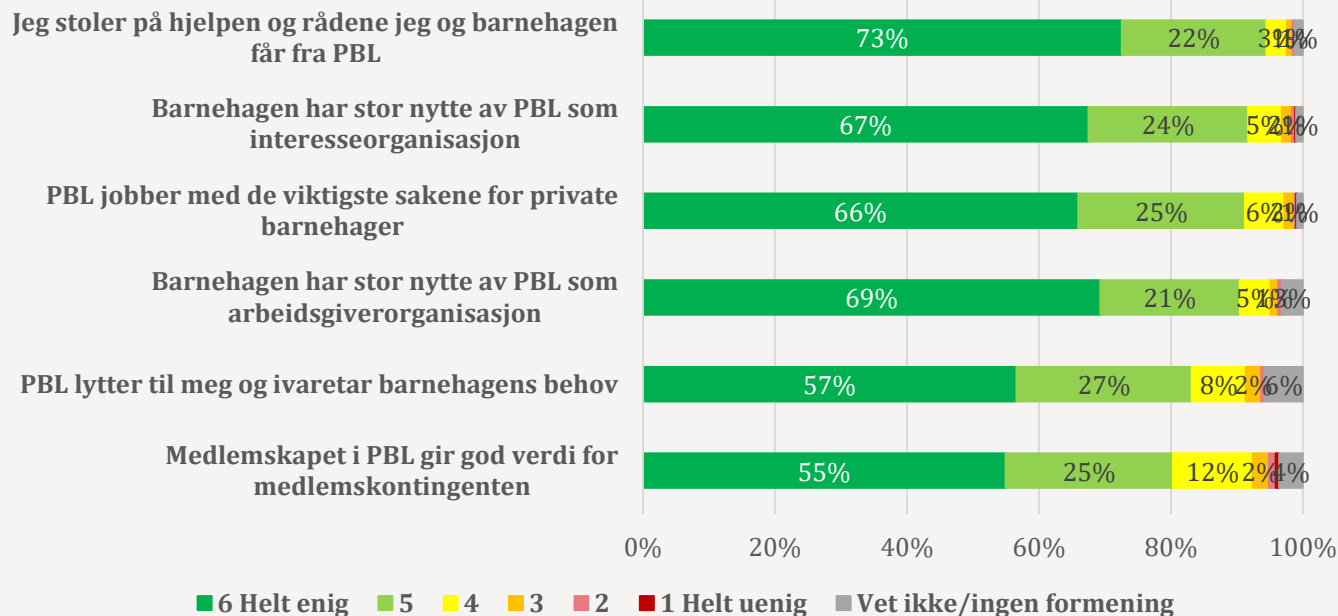

Svar på en skala fra 1 til 6 hvor 1=Svært misfornøyd og 6=Svært fornøyd

5A. Hvor viktig er PBLs hjelp og rådgiving på følgende områder for deg og barnehagen?

Svar på en skala fra 1 til 6 hvor 1=Ikke viktig og 6=Svært viktig

5B. Hvor fornøyd eller misfornøyd er du med PBLs hjelp og rådgiving til barnehagen på følgende områder?

Svar på en skala fra 1 til 6 hvor 1=Ikke viktig og 6=Svært viktig

6A. Hvor viktig er følgende for deg og barnehagen når du er i kontakt med PBL?

6B. Hvor fornøyd eller misfornøyd er du med PBL på følgende områder?

7. Hvor enig eller uenig er du i følgende påstander?

9. Hvor enig eller uenig er du i følgende påstander?

5 og 6	Snitt
94 %	5,7
92 %	5,6
91 %	5,6
90 %	5,6
83 %	5,4
80 %	5,3