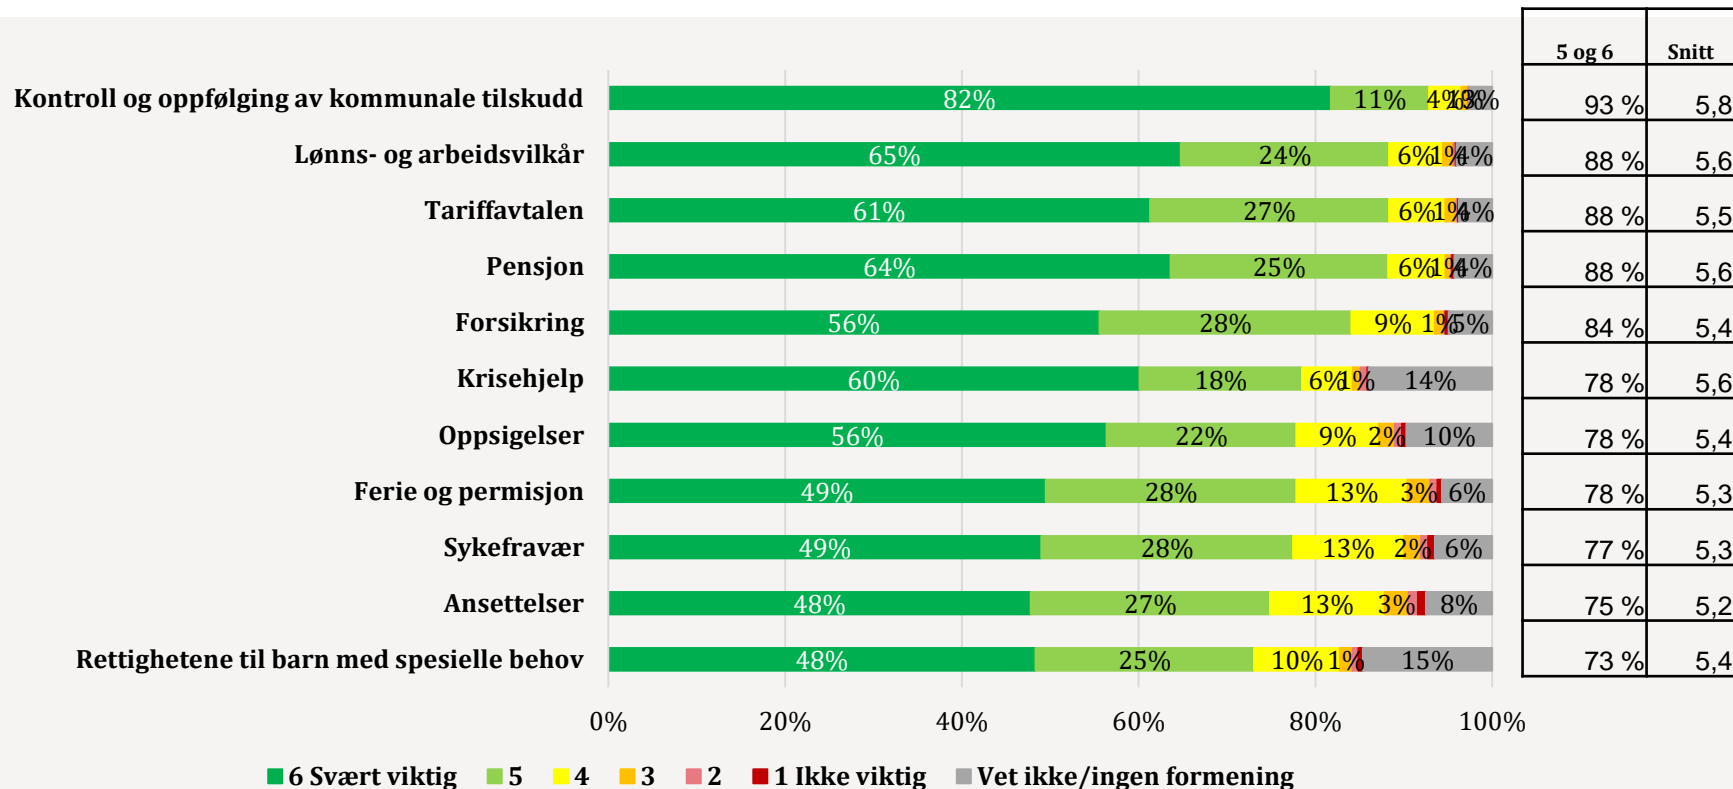

Medlemsundersøkelse 2019

4A. Hvor viktig er arbeidet som PBL gjør på følgende områder for deg og din barnehage?

Svar på en skala fra 1 til 6 hvor 1=Ikke viktig og 6=Svært viktig

4B. Hvor fornøyd eller misfornøyd er du med PBL og det arbeidet PBL gjør på følgende områder?

Svar på en skala fra 1 til 6 hvor 1=Svært misfornøyd og 6=Svært fornøyd

5A. Hvor viktig er PBLs hjelp og rådgiving på følgende områder for deg og barnehagen?

Svar på en skala fra 1 til 6 hvor 1=Ikke viktig og 6=Svært viktig