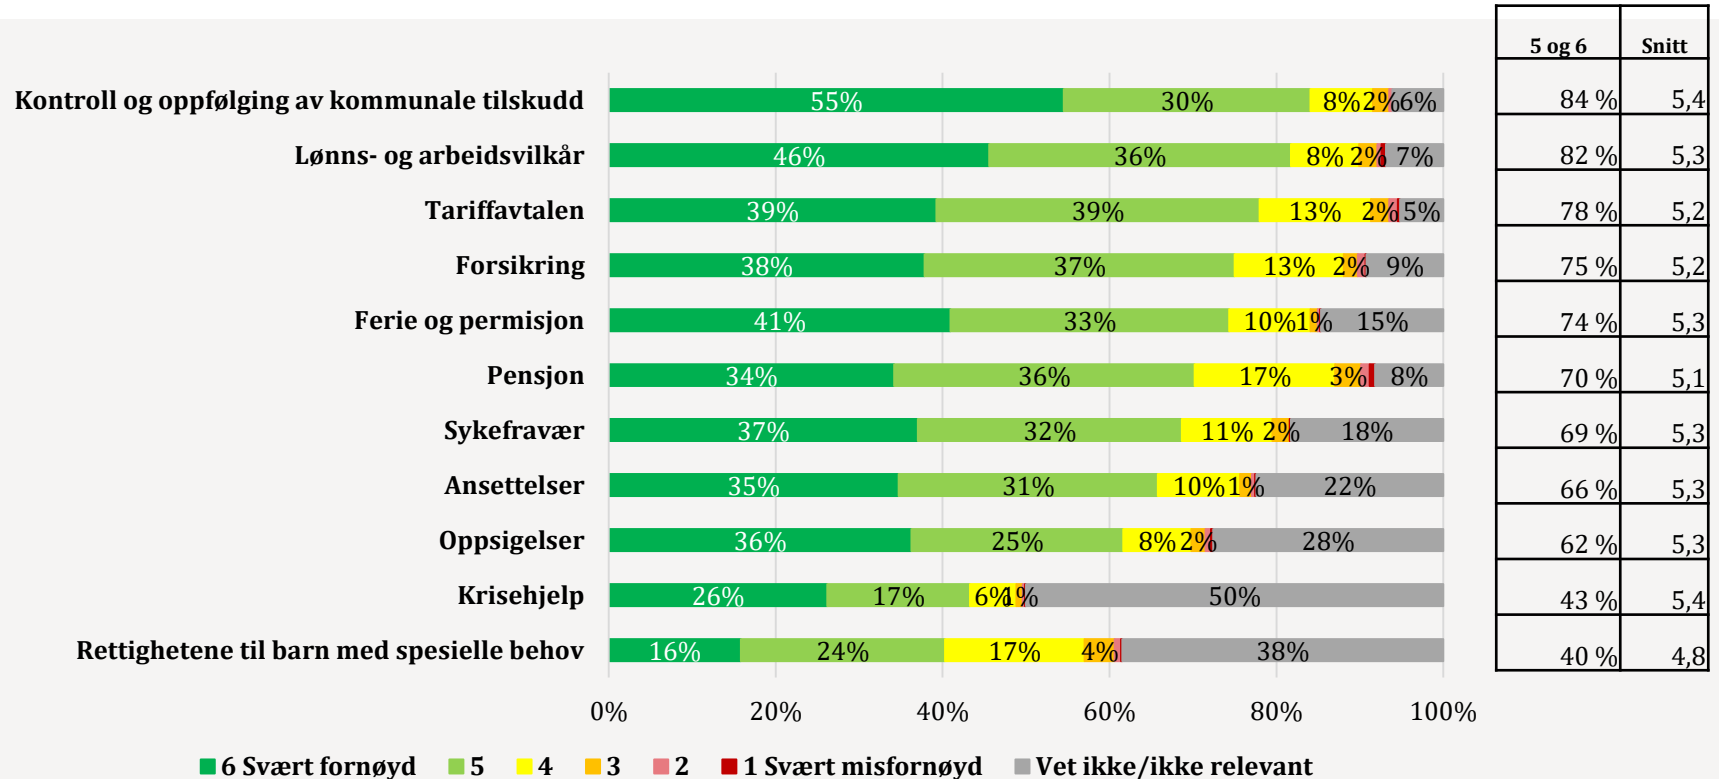

Medlemsundersøkelse 2019

4A. Hvor viktig er arbeidet som PBL gjør på følgende områder for deg og din barnehage?

Svar på en skala fra 1 til 6 hvor 1=Ikke viktig og 6=Svært viktig

4B. Hvor fornøyd eller misfornøyd er du med PBL og det arbeidet PBL gjør på følgende områder?

Svar på en skala fra 1 til 6 hvor 1=Svært misfornøyd og 6=Svært fornøyd

5A. Hvor viktig er PBLs hjelp og rådgiving på følgende områder for deg og barnehagen?

Svar på en skala fra 1 til 6 hvor 1=Ikke viktig og 6=Svært viktig

5B. Hvor fornøyd eller misfornøyd er du med PBLs hjelp og rådgiving til barnehagen på følgende områder?

Svar på en skala fra 1 til 6 hvor 1=Ikke viktig og 6=Svært viktig

6A. Hvor viktig er følgende for deg og barnehagen når du er i kontakt med PBL?