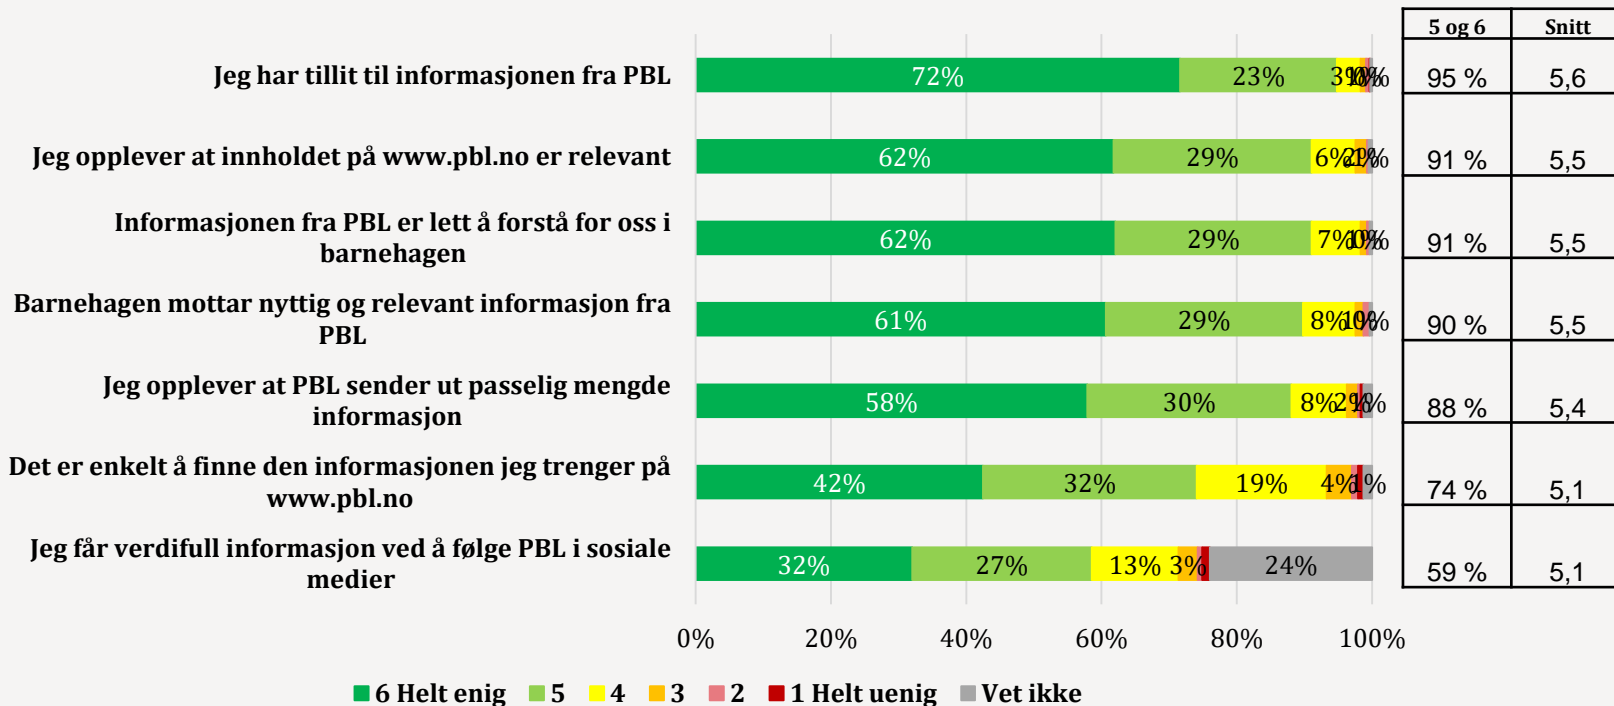

Svar på en skala fra 1 til 6 hvor 1=Svært misfornøyd og 6=Svært fornøyd

5A. Hvor viktig er PBLs hjelp og rådgiving på følgende områder for deg og barnehagen?

Svar på en skala fra 1 til 6 hvor 1=Ikke viktig og 6=Svært viktig

5B. Hvor fornøyd eller misfornøyd er du med PBLs hjelp og rådgiving til barnehagen på følgende områder?

Svar på en skala fra 1 til 6 hvor 1=Ikke viktig og 6=Svært viktig

6A. Hvor viktig er følgende for deg og barnehagen når du er i kontakt med PBL?

6B. Hvor fornøyd eller misfornøyd er du med PBL på følgende områder?

7. Hvor enig eller uenig er du i følgende påstander?

9. Hvor enig eller uenig er du i følgende påstander?

5 og 6	Snitt
94 %	5,7
92 %	5,6
91 %	5,6
90 %	5,6
83 %	5,4
80 %	5,3