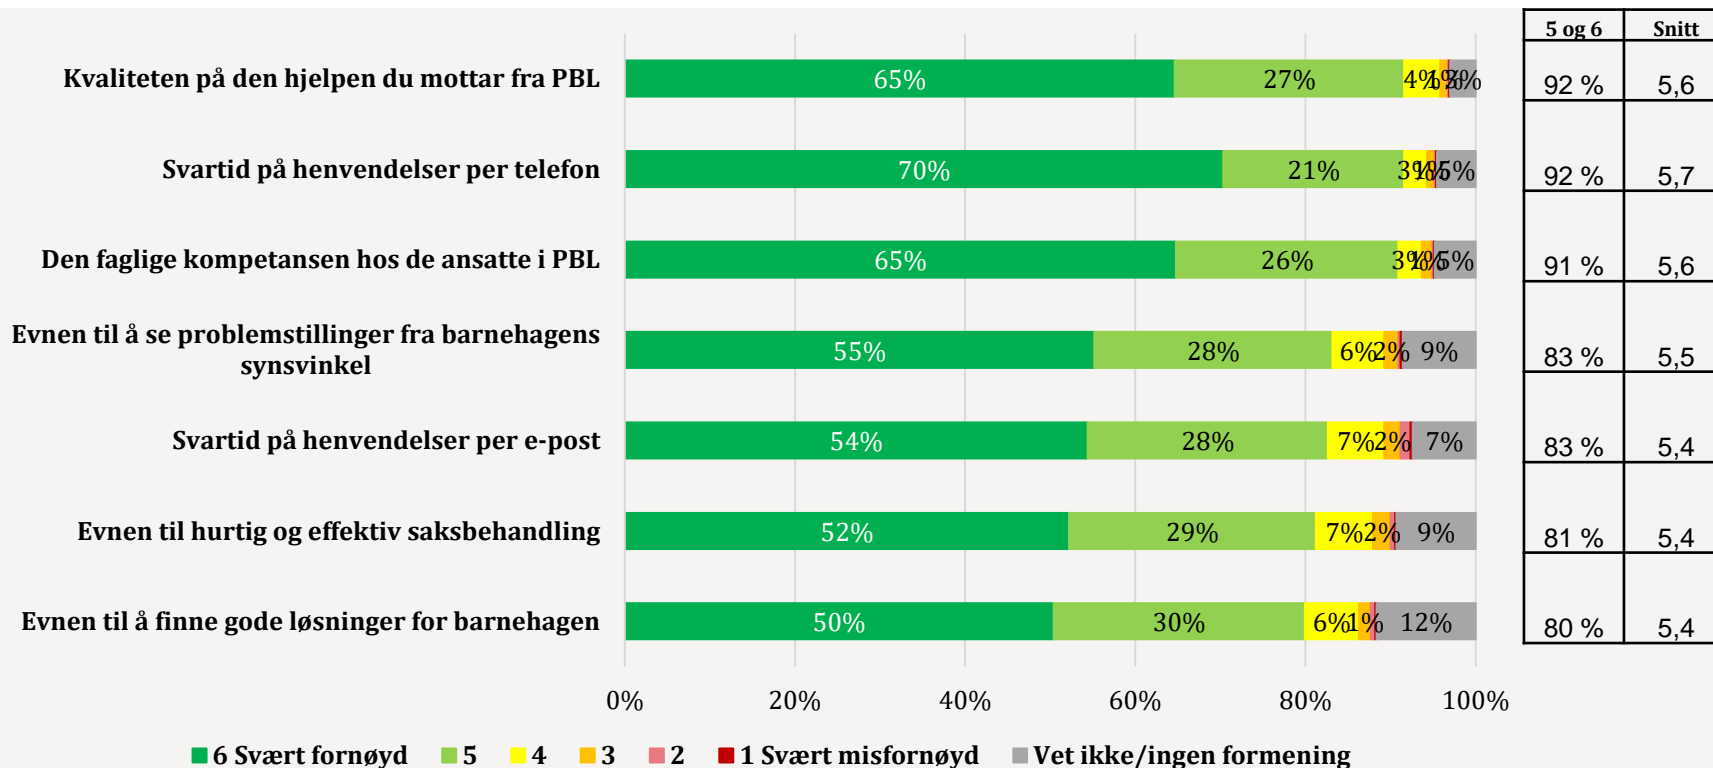

Svar på en skala fra 1 til 6 hvor 1=Svært misfornøyd og 6=Svært fornøyd

5A. Hvor viktig er PBLs hjelp og rådgiving på følgende områder for deg og barnehagen?

Svar på en skala fra 1 til 6 hvor 1=Ikke viktig og 6=Svært viktig

5B. Hvor fornøyd eller misfornøyd er du med PBLs hjelp og rådgiving til barnehagen på følgende områder?

Svar på en skala fra 1 til 6 hvor 1=Ikke viktig og 6=Svært viktig

6A. Hvor viktig er følgende for deg og barnehagen når du er i kontakt med PBL?

6B. Hvor fornøyd eller misfornøyd er du med PBL på følgende områder?

7. Hvor enig eller uenig er du i følgende påstander?

9. Hvor enig eller uenig er du i følgende påstander?

5 og 6	Snitt
94 %	5,7
92 %	5,6
91 %	5,6
90 %	5,6
83 %	5,4
80 %	5,3